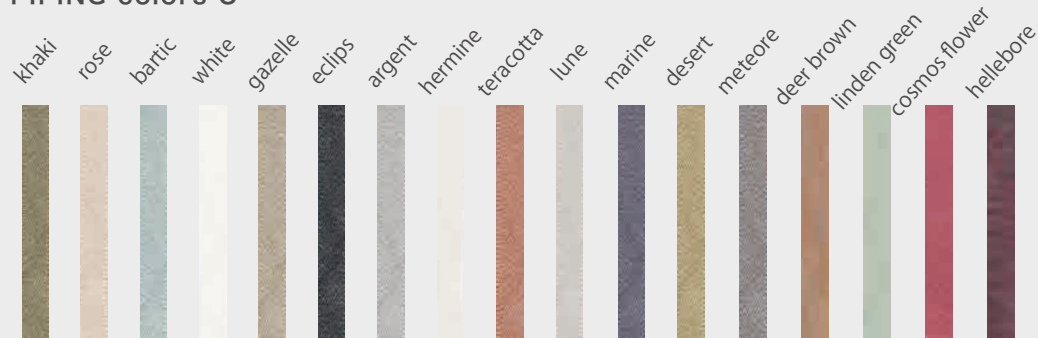

PIPING colors C