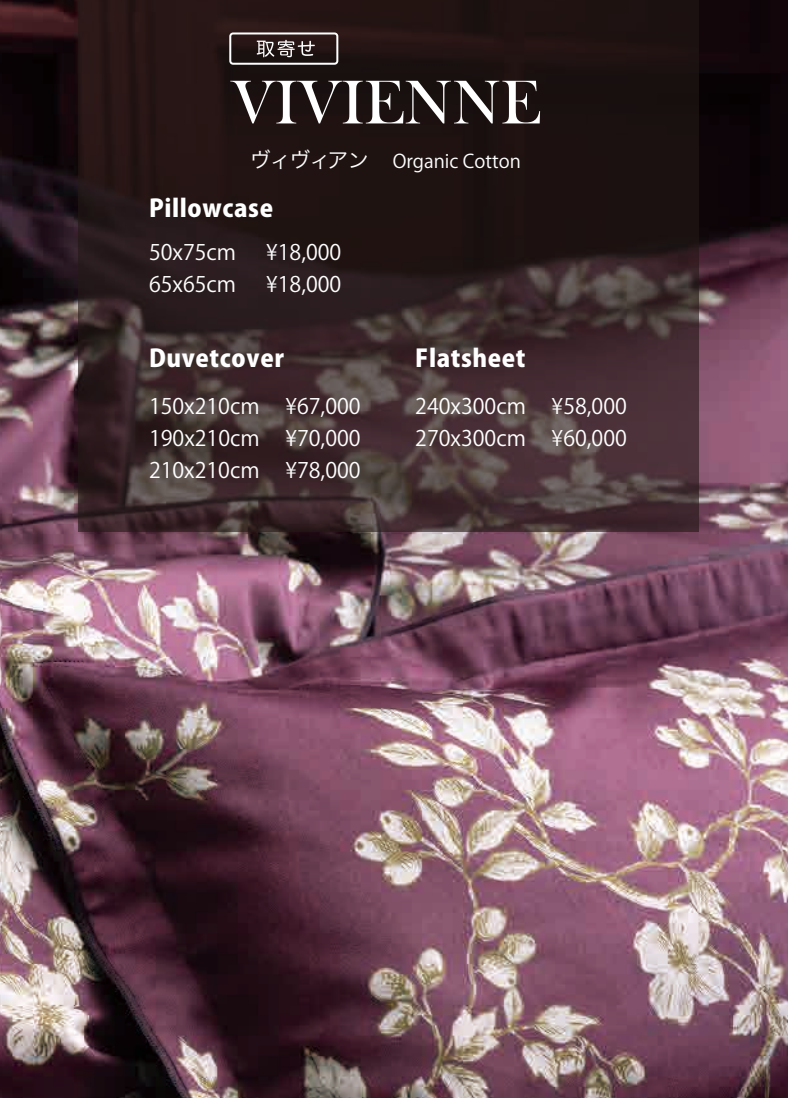

取寄せ

VIVIENNE

ヴィヴィアン Organic Cotton

Pillowcase

50x75cm ¥18,000

65x65cm ¥18,000

Duvetcover

150x210cm ¥67,000

190x210cm ¥70,000

210x210cm ¥78,000

Flatsheet

240x300cm ¥58,000

270x300cm ¥60,000

取寄せ

CLOSERIE

クロズリー Organic Cotton

Pillowcase

50x75cm ¥18,000

65x65cm ¥18,000

Duvetcover

150x210cm ¥67,000

190x210cm ¥70,000

210x210cm ¥78,000

Flatsheet

240x300cm ¥58,000

270x300cm ¥60,000