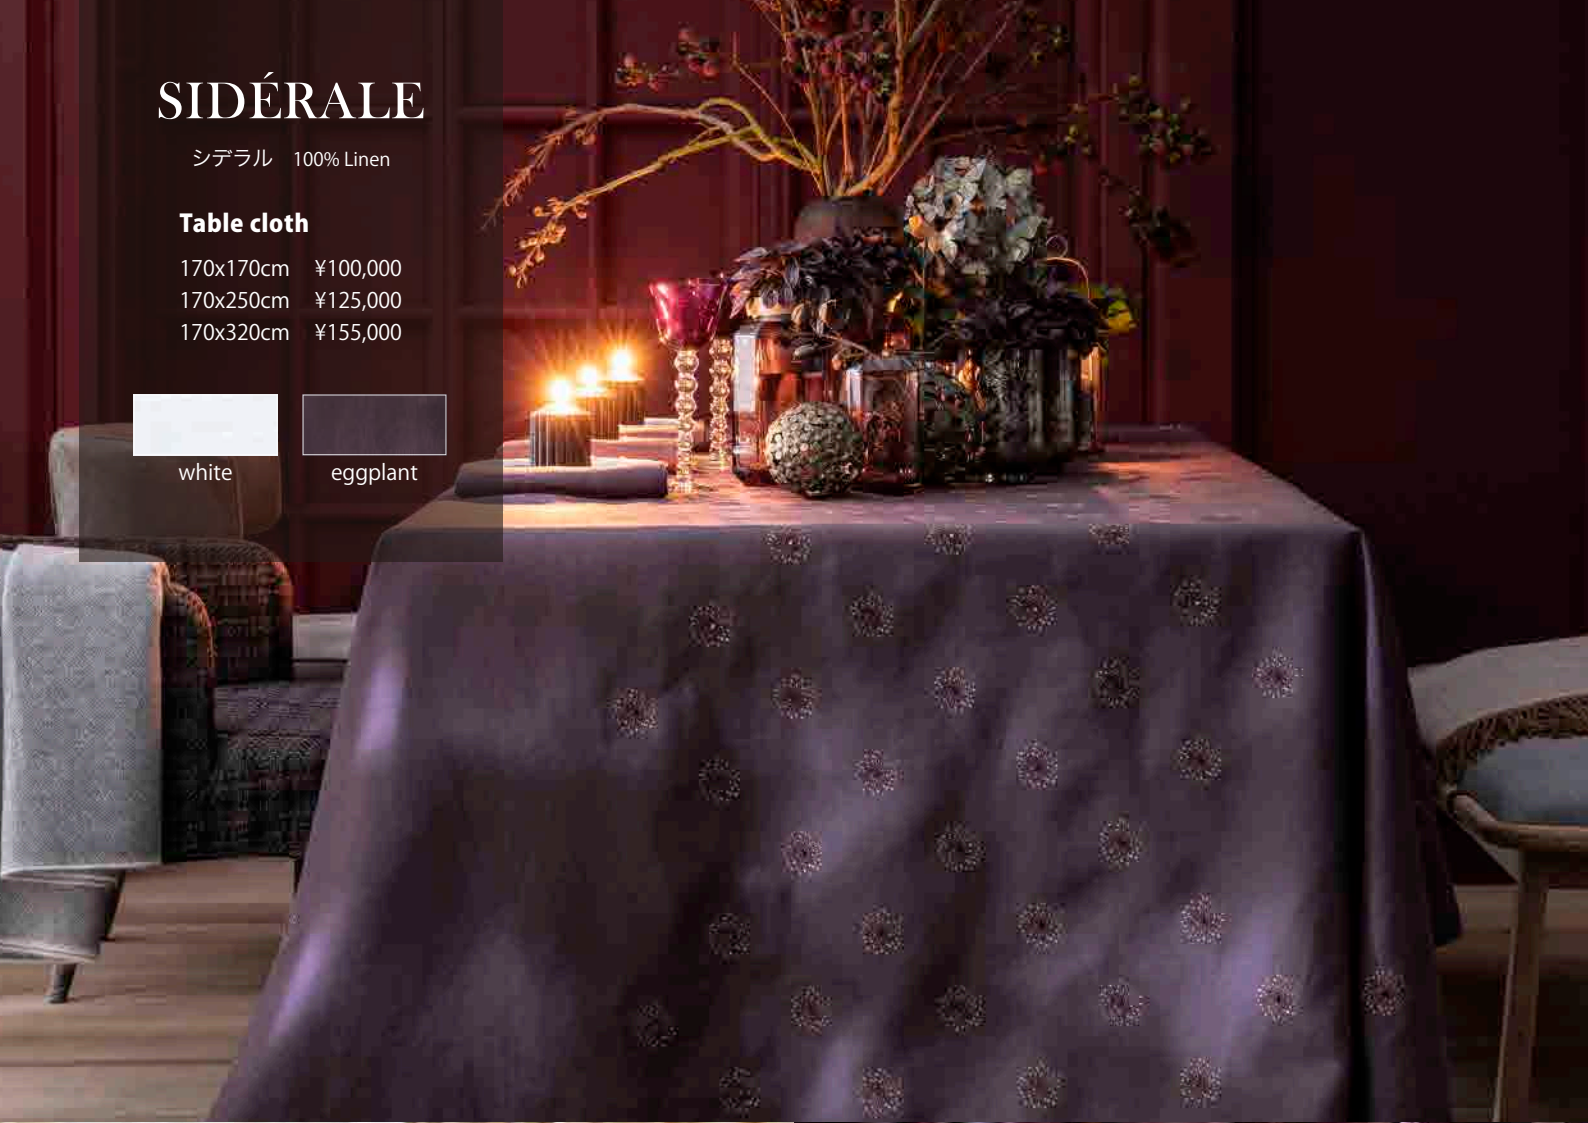

SIDÉRALE

シデラル 100% Linen

Table cloth

170x170cm ¥100,000

170x250cm ¥125,000

170x320cm ¥155,000

white

eggplant