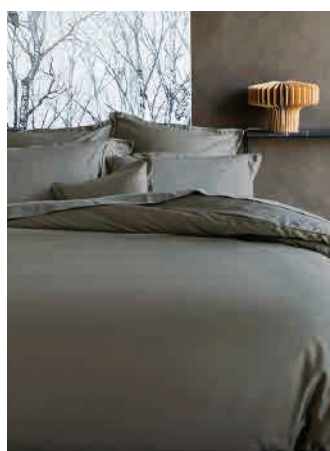

同社のリネンはフランス北西部に栽培された亜麻(フラックス)をヴォージュ地方で紡績した生地を使用しています。

染色、刺繍および縫製はすべて北フランスのアトリエで行われており、品質をトータルに管理。

職人の手作業や特殊なマシンで作られられる刺繍、上質さの象徴でもある白いリネンを守り続けています。

今では20色に及ぶカラーバリエーション、デジタルプリント、サテン織りといった革新も取り入れながら、テーブルリネン、ベッドリネン、バスリネンまでトータルに提案するコレクションを発表しています。