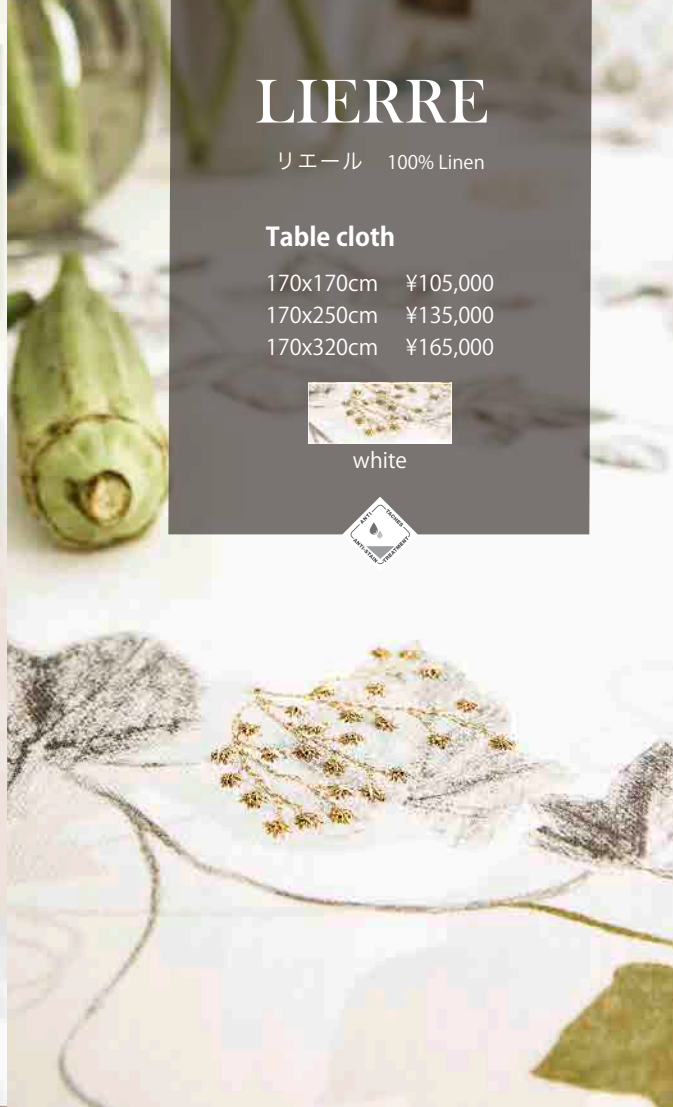

リエール 100% Linen

Table cloth

170x170cm ¥105,000

170x250cm ¥135,000

170x320cm ¥165,000

white

POUSSIERE D'ETOILE

プッシュエール デトワール 100% Linen