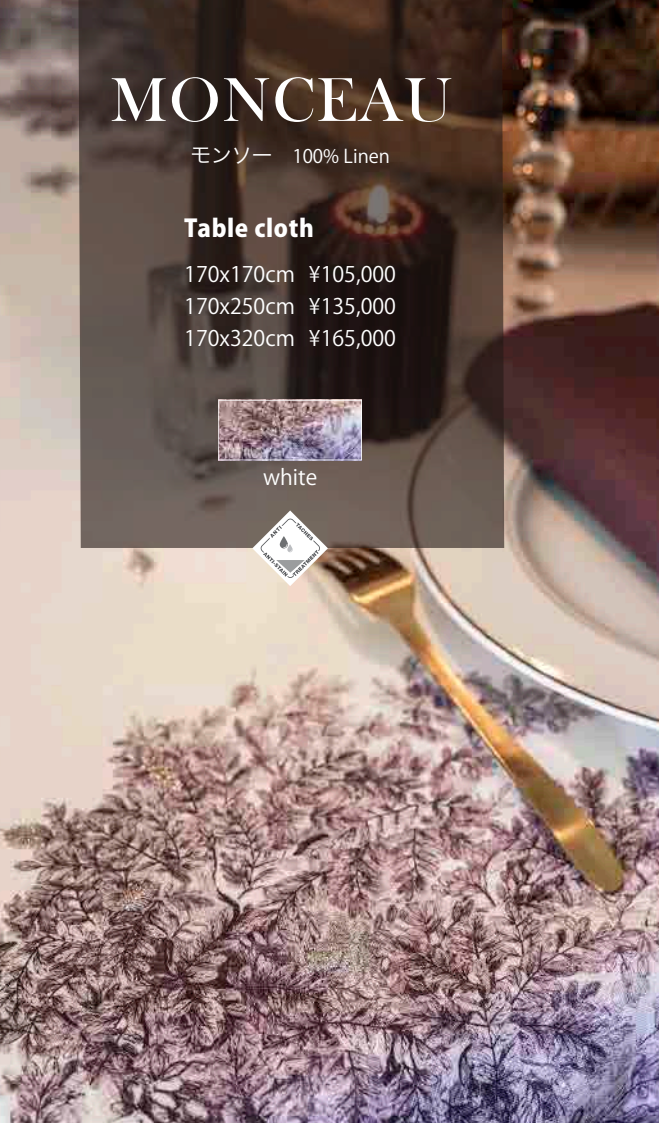

MONCEAU

モンソー 100% Linen

Table cloth

170x170cm ¥105,000

170x250cm ¥135,000

170x320cm ¥165,000

white

LIERRE