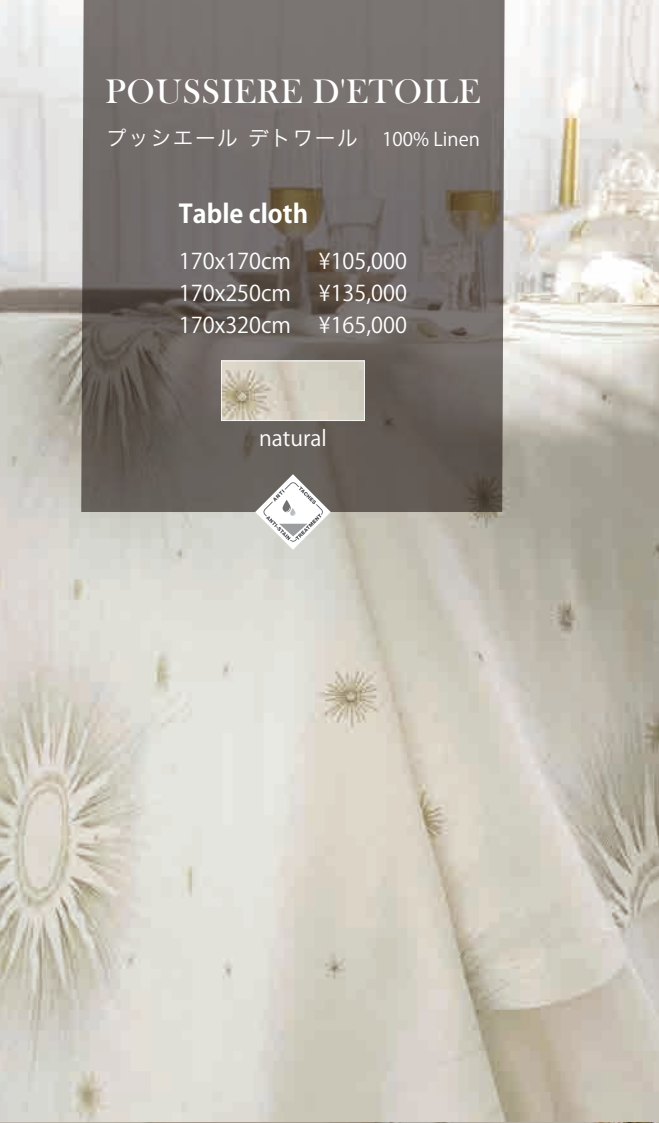

Table cloth

170x170cm ¥105,000

170x250cm ¥135,000

170x320cm ¥165,000

natural

MESANGES

メザンジュ 100% Linen

Table cloth