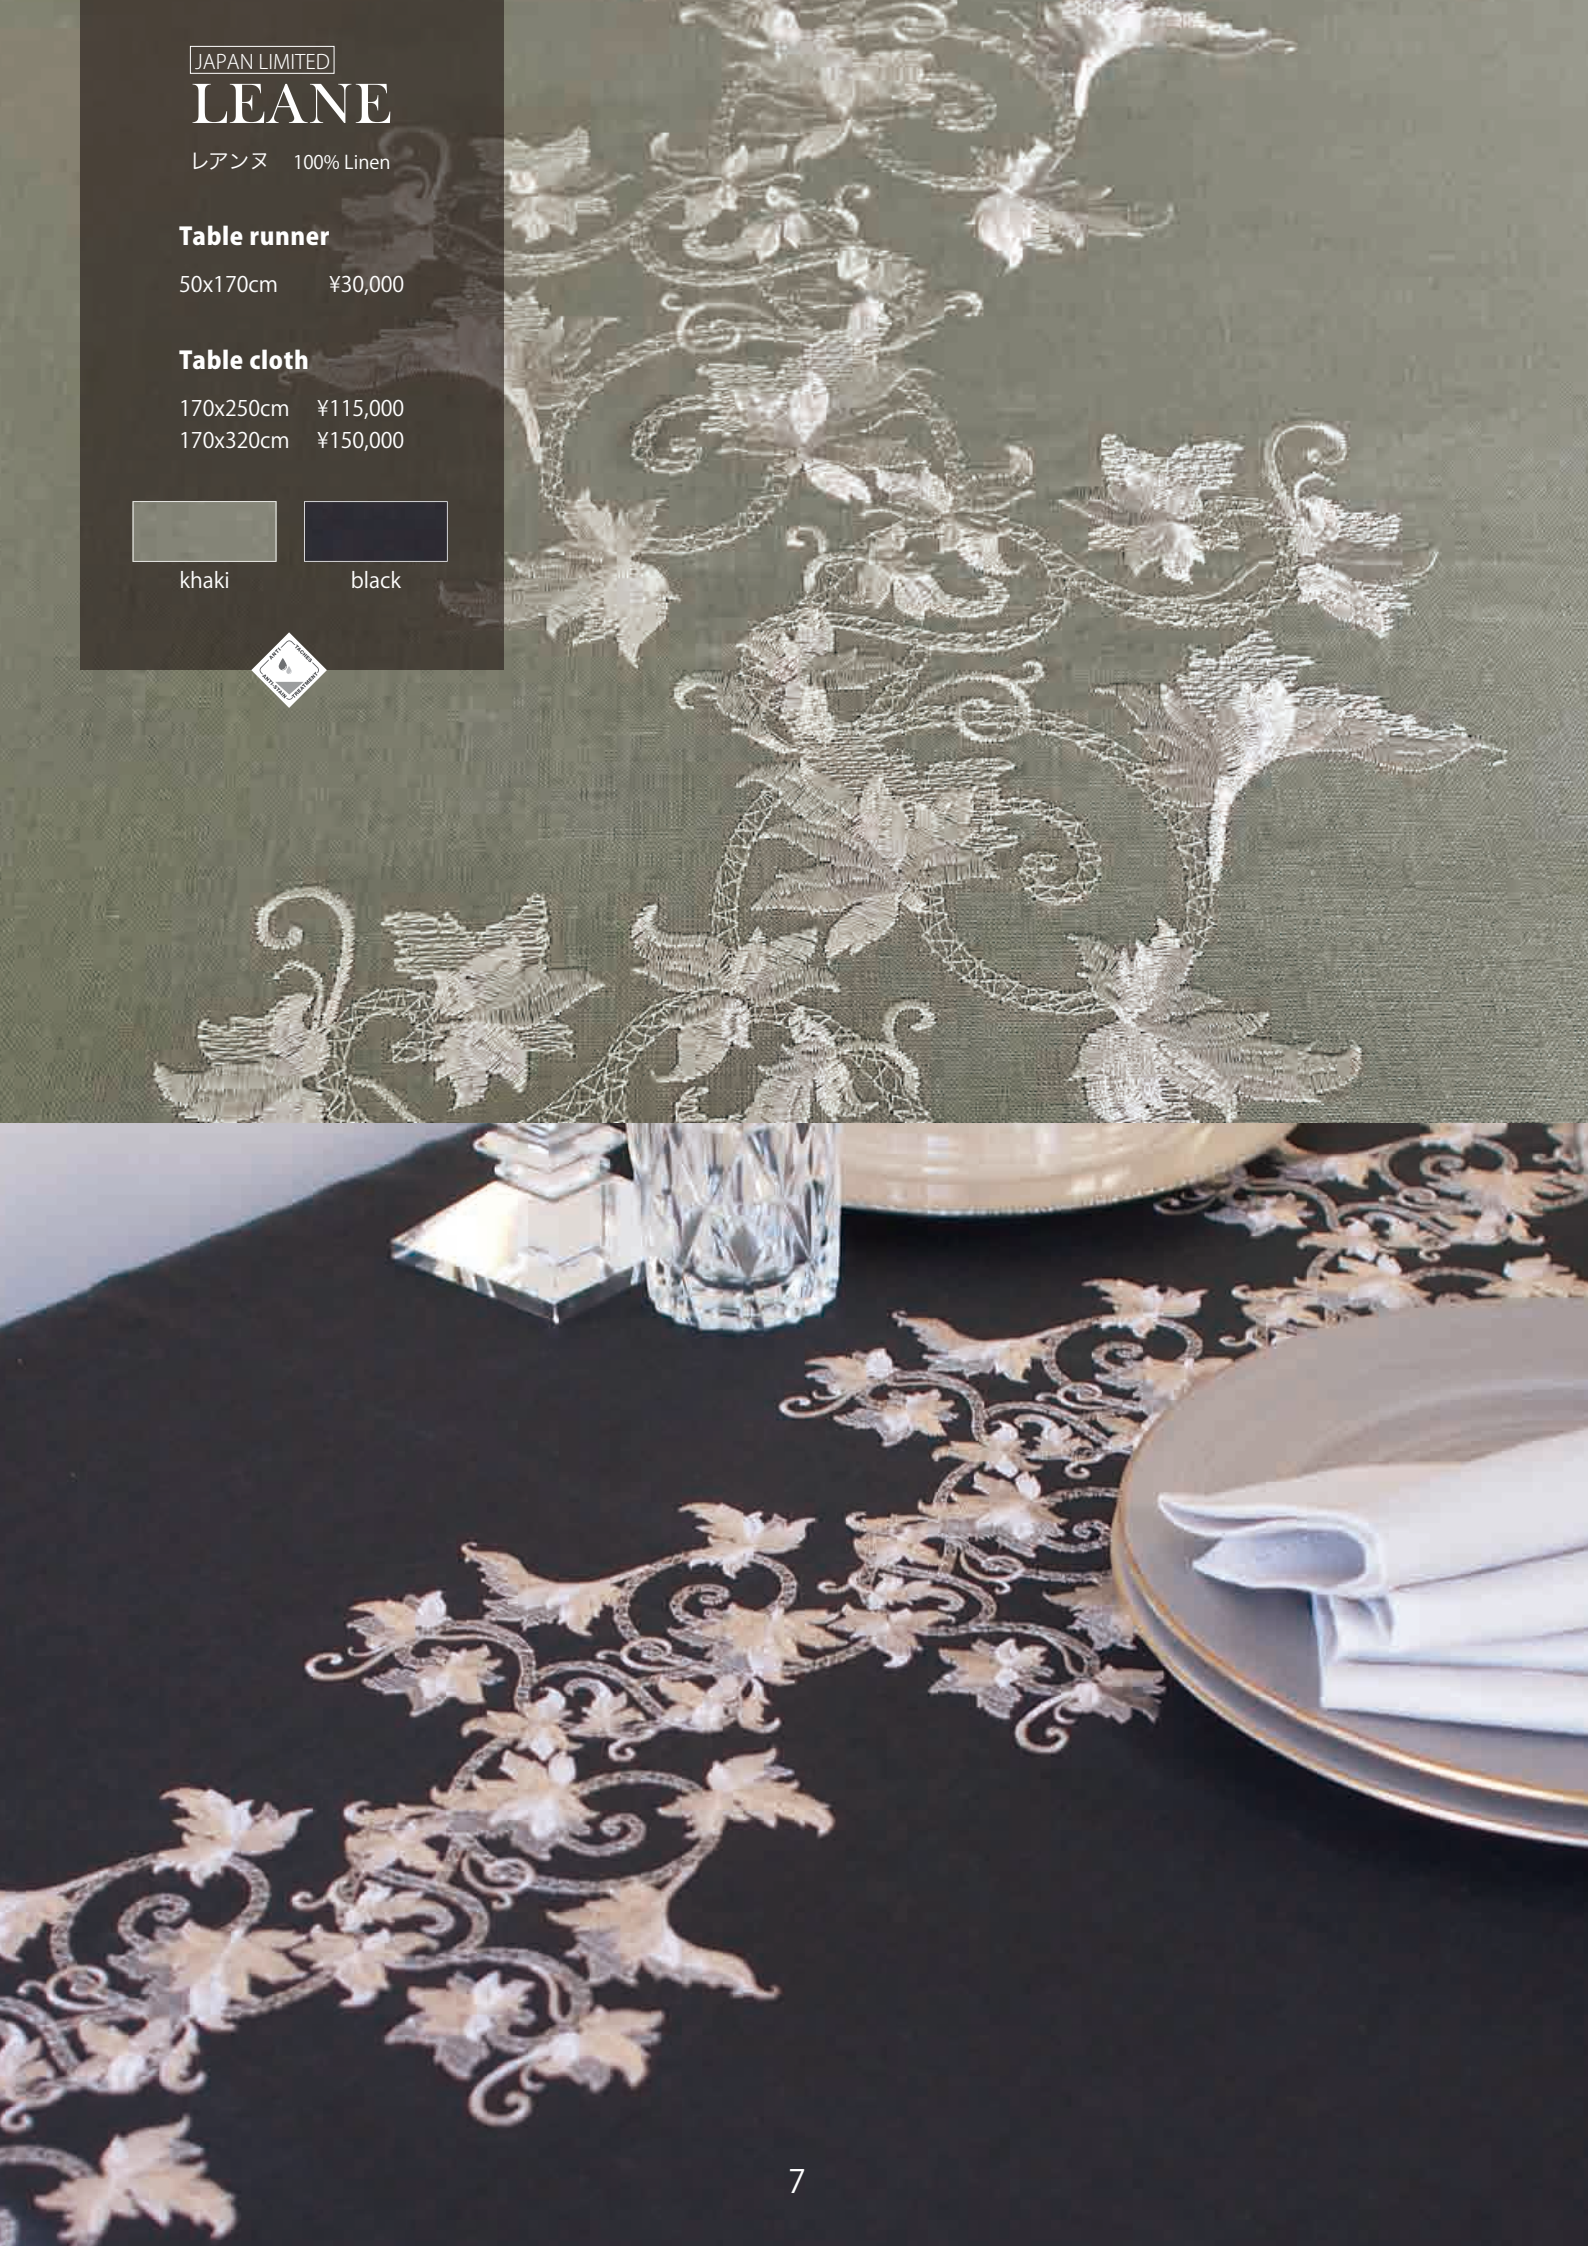

Table cloth

170x250cm ¥115,000

170x320cm ¥150,000

khaki

black

stock ONLY

INDRA

インドラ 100% Linen